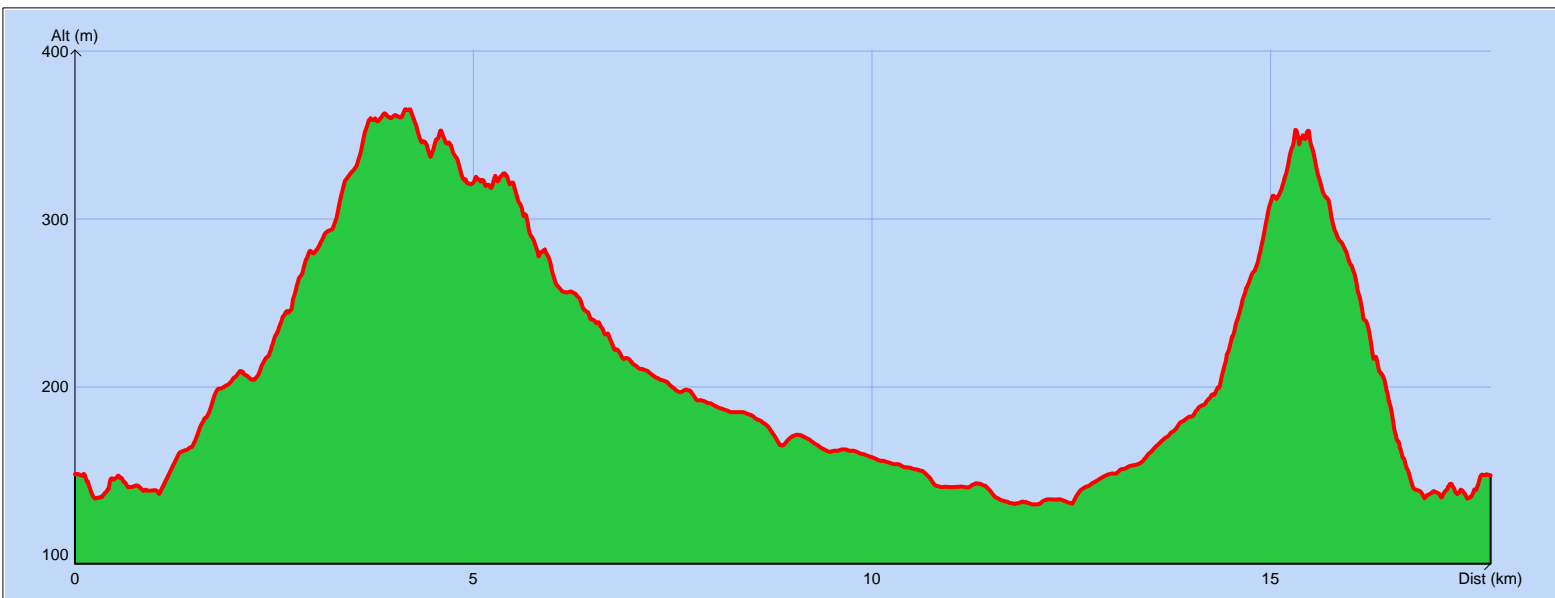

# Marches et Rêves

Siège social : Mairie de Ruoms 07120

Sortie du 13 février 2010  
**Saint Sauveur de  
Cruzières**

## Tracé : Cruzieres - 13/02/10

Copyright IGN

**Distance totale** : 17.841 km  
**Montée** : 596 m  
**Descente** : 597 m  
**Y Minimum** : 130 m  
**Y Moyen** : 211 m  
**Y Maximum** : 365 m

**Déplacements** : 04:08:20  
**Arrêts** : 01:56:32  
**Heure de début** : 09:13:56  
**Heure de fin** : 15:18:48  
**Amplitude** : 06:04:52

Nous étions 9 participants à cette  
froide et ensoleillée randonnée