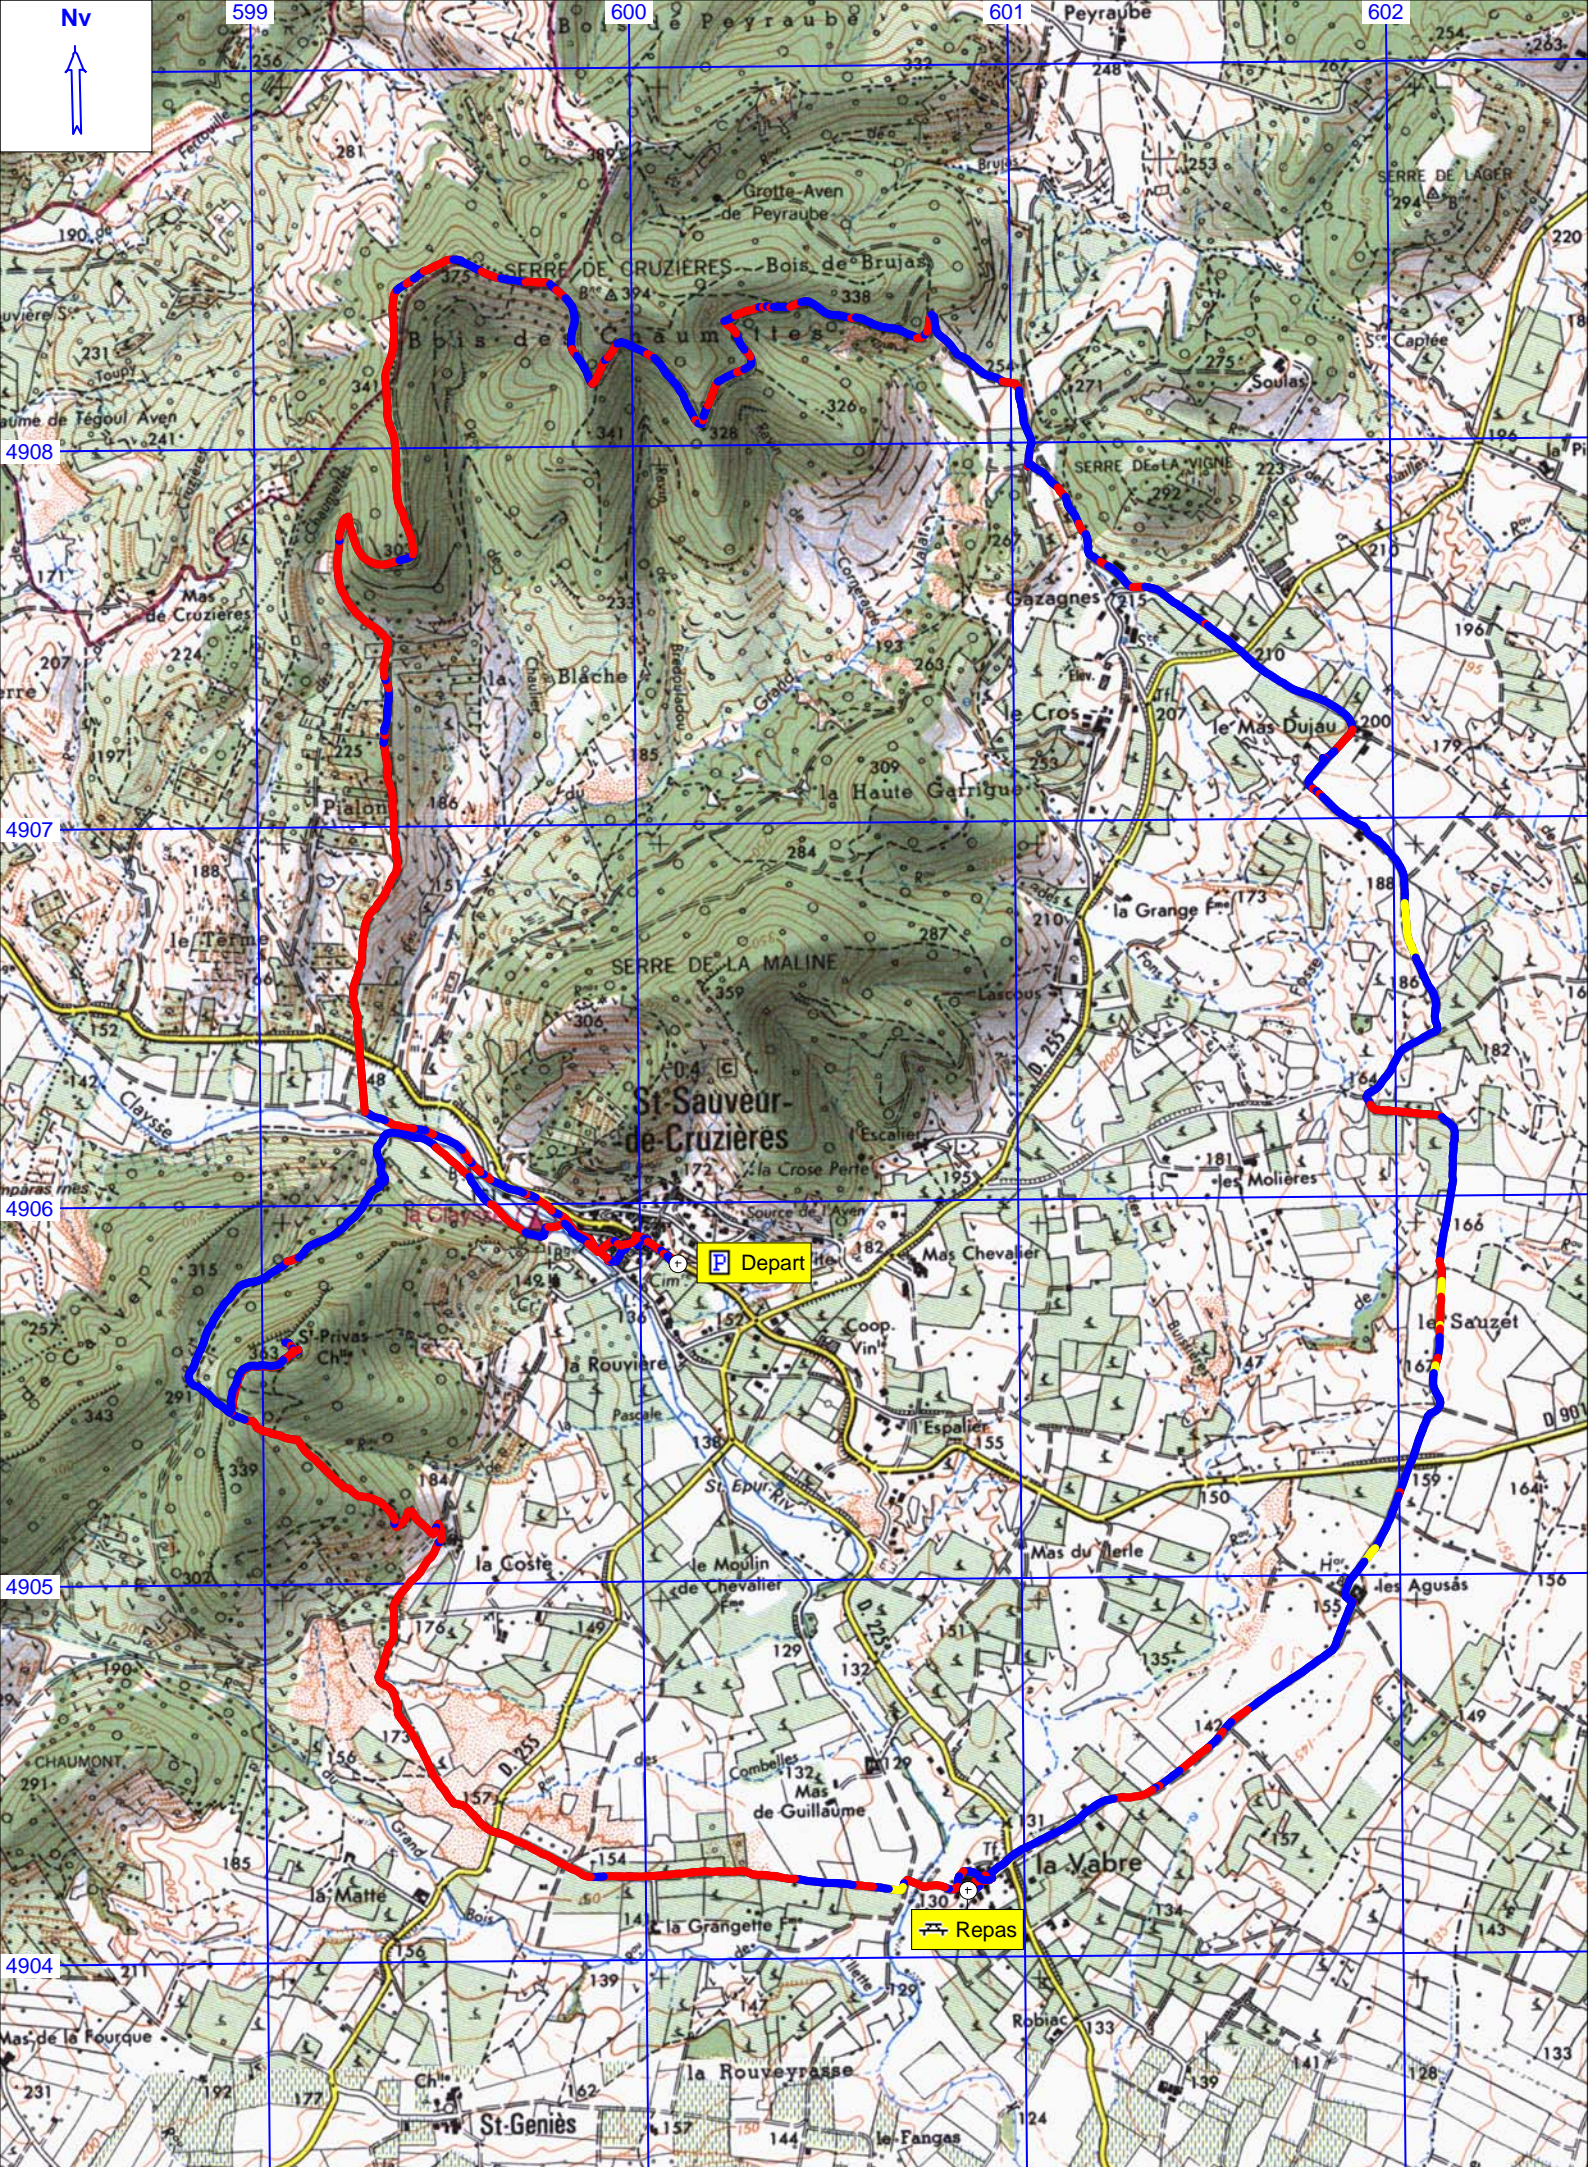

# Marches et Rêves

Siège social : Mairie de Ruoms 07120

Sortie du 13 février 2010  
**Saint Sauveur de  
Cruzières**

## Tracé : Cruzieres - 13/02/10

Copyright IGN

**Distance totale** : 17.841 km  
**Montée** : 596 m  
**Descente** : 597 m  
**Y Minimum** : 130 m  
**Y Moyen** : 211 m  
**Y Maximum** : 365 m

**Déplacements** : 04:08:20  
**Arrêts** : 01:56:32  
**Heure de début** : 09:13:56  
**Heure de fin** : 15:18:48  
**Amplitude** : 06:04:52

Nous étions 9 participants à cette  
froide et ensoleillée randonnée