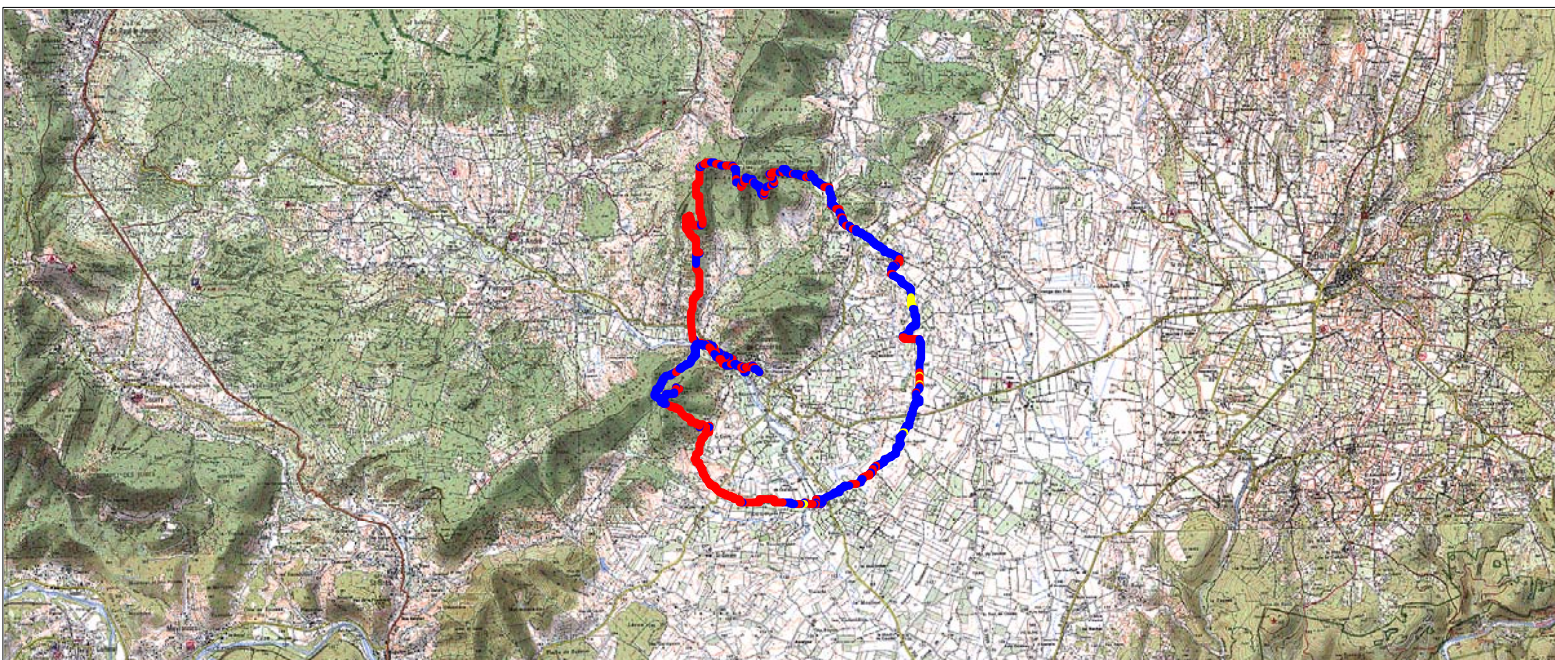

# Marches et Rêves

Siège social : Mairie de Ruoms 07120

Sortie du 13 février 2010  
**Saint Sauveur de  
Cruzières**

## Tracé : Cruzieres - 13/02/10

Copyright IGN

**Distance totale** : 17.841 km  
**Montée** : 596 m  
**Descente** : 597 m  
**Y Minimum** : 130 m  
**Y Moyen** : 211 m  
**Y Maximum** : 365 m

**Déplacements** : 04:08:20  
**Arrêts** : 01:56:32  
**Heure de début** : 09:13:56  
**Heure de fin** : 15:18:48  
**Amplitude** : 06:04:52

Nous étions 9 participants à cette  
froide et ensoleillée randonnée