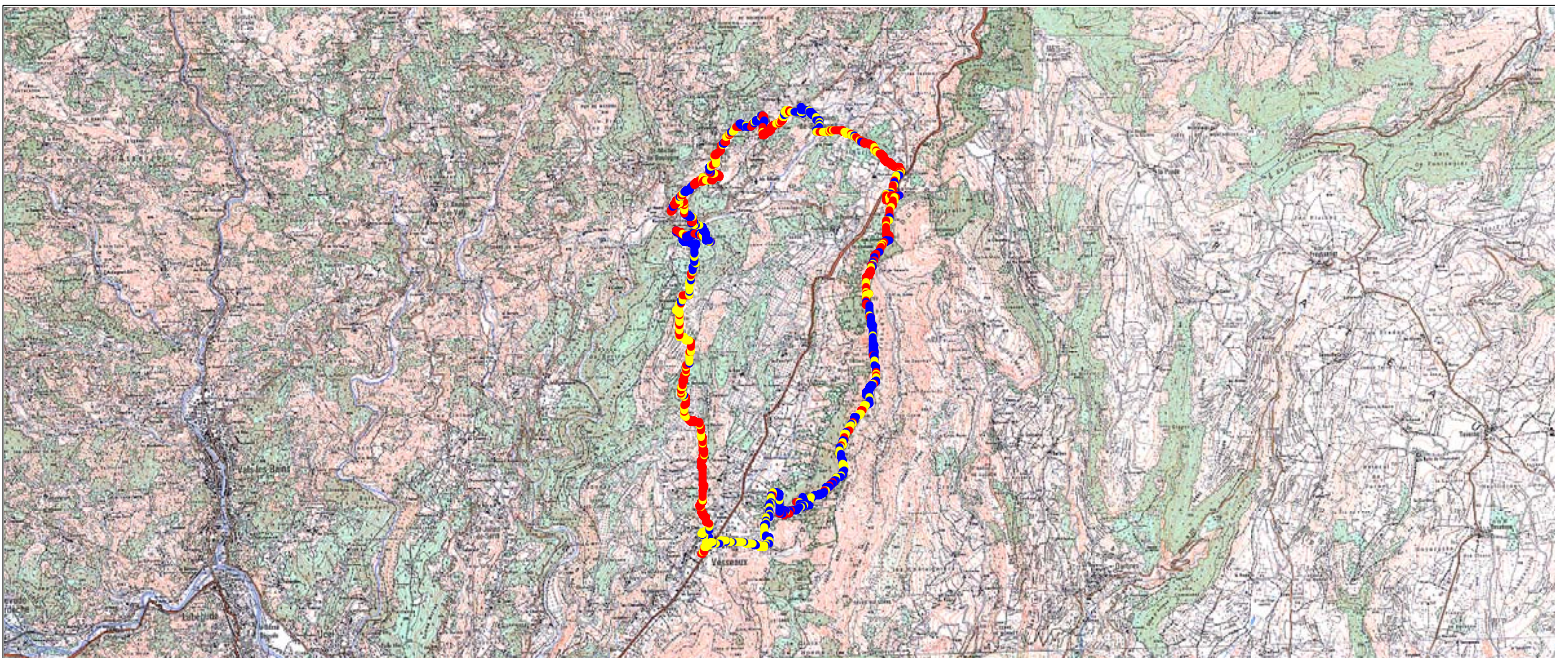

Marches et Rêves

Siège social : Mairie de Ruoms 07120

Sortie du 25 novembre 2009

**Le château de
Boulogne**

Tracé : Le Chateau de Boulogne - 25/11/09

Copyright IGN

Distance totale : 19.347 km
Montée : 858 m
Descente : 852 m
Y Minimum : 280 m
Y Moyen : 473 m
Y Maximum : 685 m

Déplacements : 04:36:20
Arrêts : 02:14:56
Heure de début : 09:15:11
Heure de fin : 16:06:27
Amplitude : 06:51:16

Nous étions 18 participants à cette randonnée conduite par Claude Besset