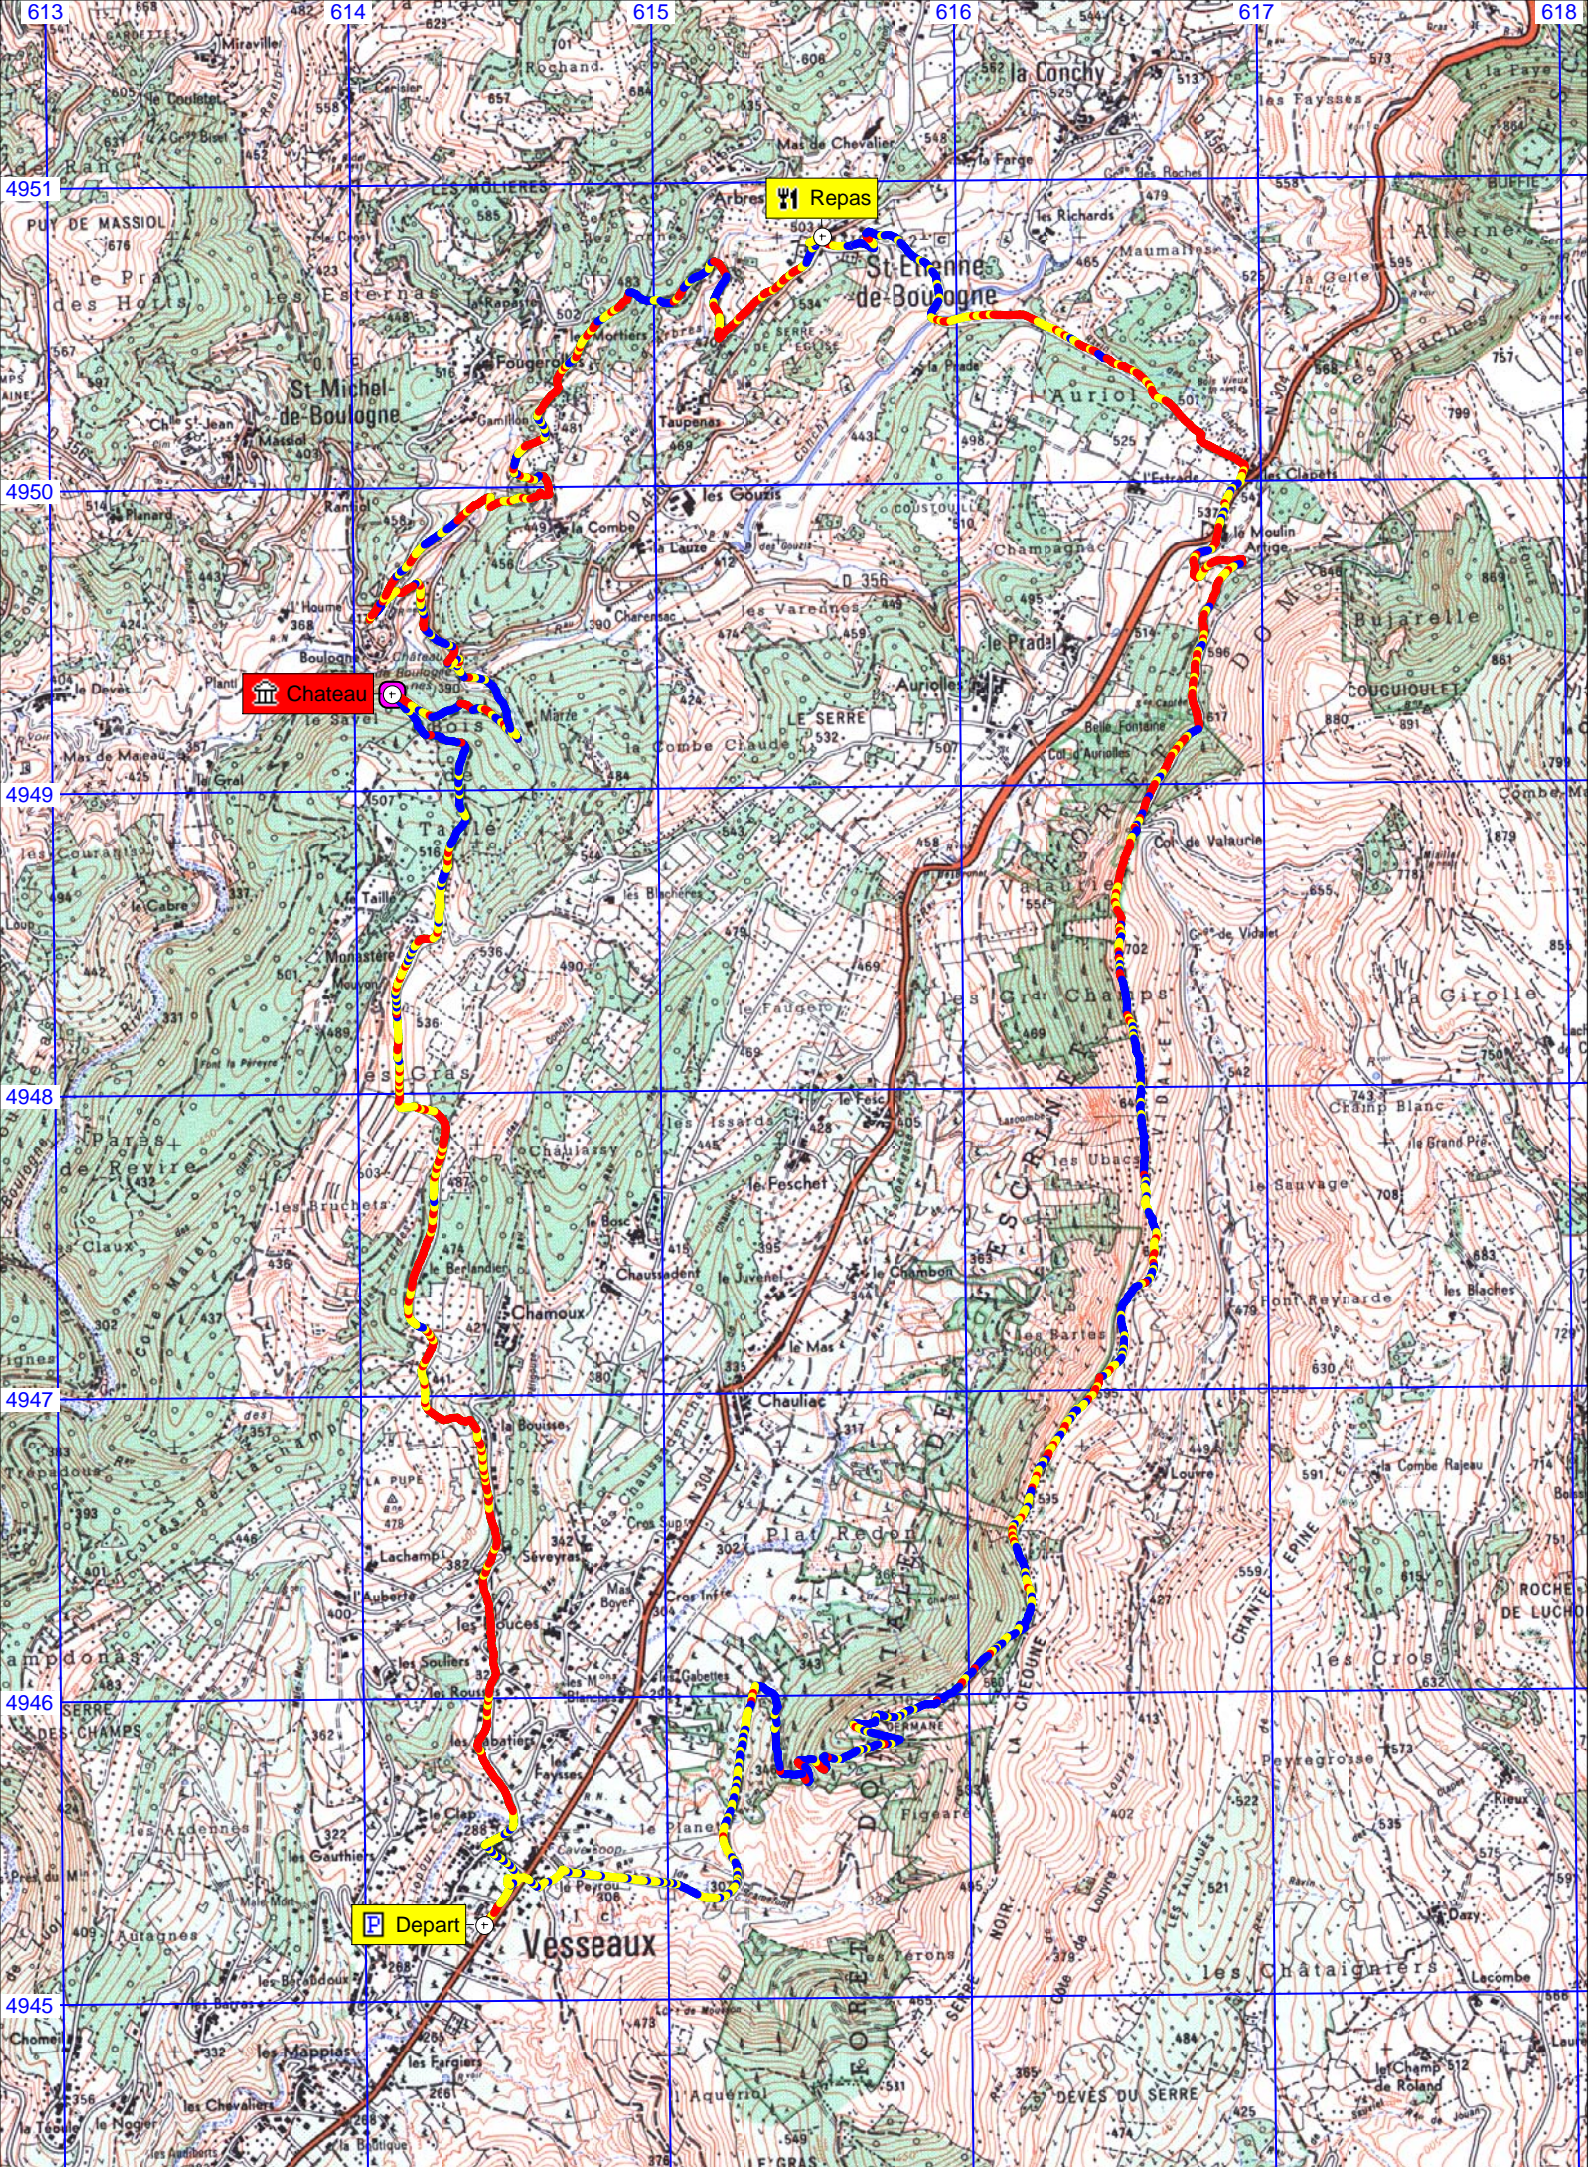

Marches et Rêves

Siège social : Mairie de Ruoms 07120

Sortie du 25 novembre 2009

**Le château de
Boulogne**

Tracé : Le Chateau de Boulogne - 25/11/09

Copyright IGN

Distance totale : 19.347 km
Montée : 858 m
Descente : 852 m
Y Minimum : 280 m
Y Moyen : 473 m
Y Maximum : 685 m

Déplacements : 04:36:20
Arrêts : 02:14:56
Heure de début : 09:15:11
Heure de fin : 16:06:27
Amplitude : 06:51:16

Nous étions 18 participants à cette randonnée conduite par Claude Besset