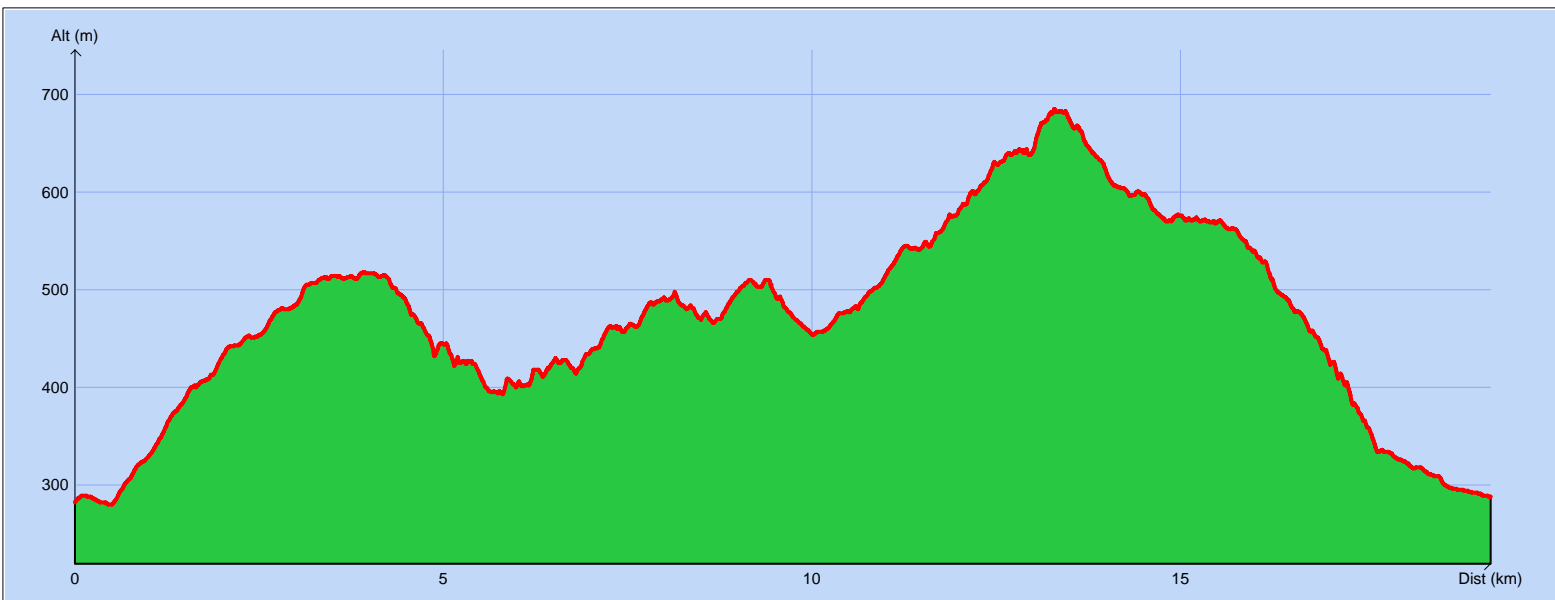

Marches et Rêves

Siège social : Mairie de Ruoms 07120

Sortie du 25 novembre 2009

**Le château de
Boulogne**

Tracé : Le Chateau de Boulogne - 25/11/09

Copyright IGN

Distance totale : 19.347 km
Montée : 858 m
Descente : 852 m
Y Minimum : 280 m
Y Moyen : 473 m
Y Maximum : 685 m

Déplacements : 04:36:20
Arrêts : 02:14:56
Heure de début : 09:15:11
Heure de fin : 16:06:27
Amplitude : 06:51:16

Nous étions 18 participants à cette randonnée conduite par Claude Besset