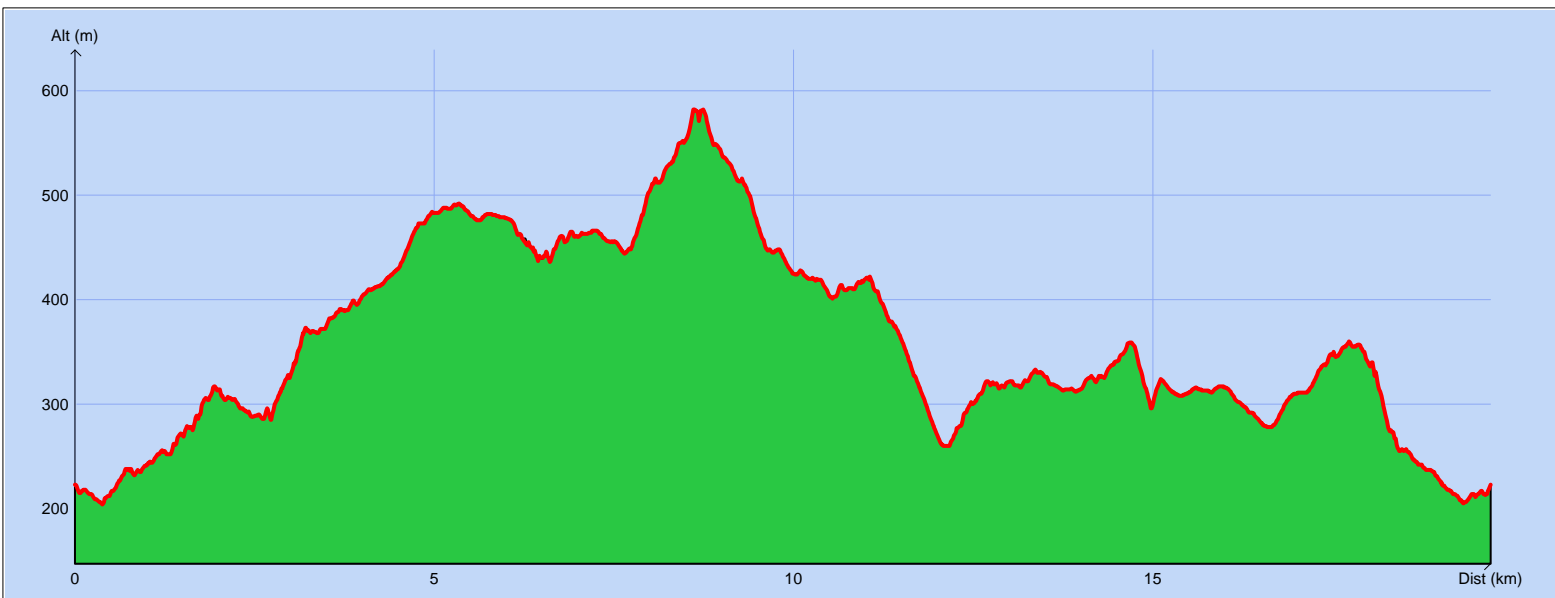

Marches et Rêves

Siège social : Mairie de Ruoms 07120

Sortie du 30 janvier 2010

Chassiers

🍴 Repas

📍 Depart

Tracé : Chassiers - 30/01/10

Copyright IGN

Distance totale : 19.880 km
Montée : 993 m
Descente : 993 m
Y Minimum : 204 m
Y Moyen : 362 m
Y Maximum : 582 m

Déplacements : 04:54:55
Arrêts : 02:09:37
Heure de début : 09:01:02
Heure de fin : 16:05:34
Amplitude : 07:04:32

*Ce jour là, nous étions 17 pour
fêter la Sainte Martine.*