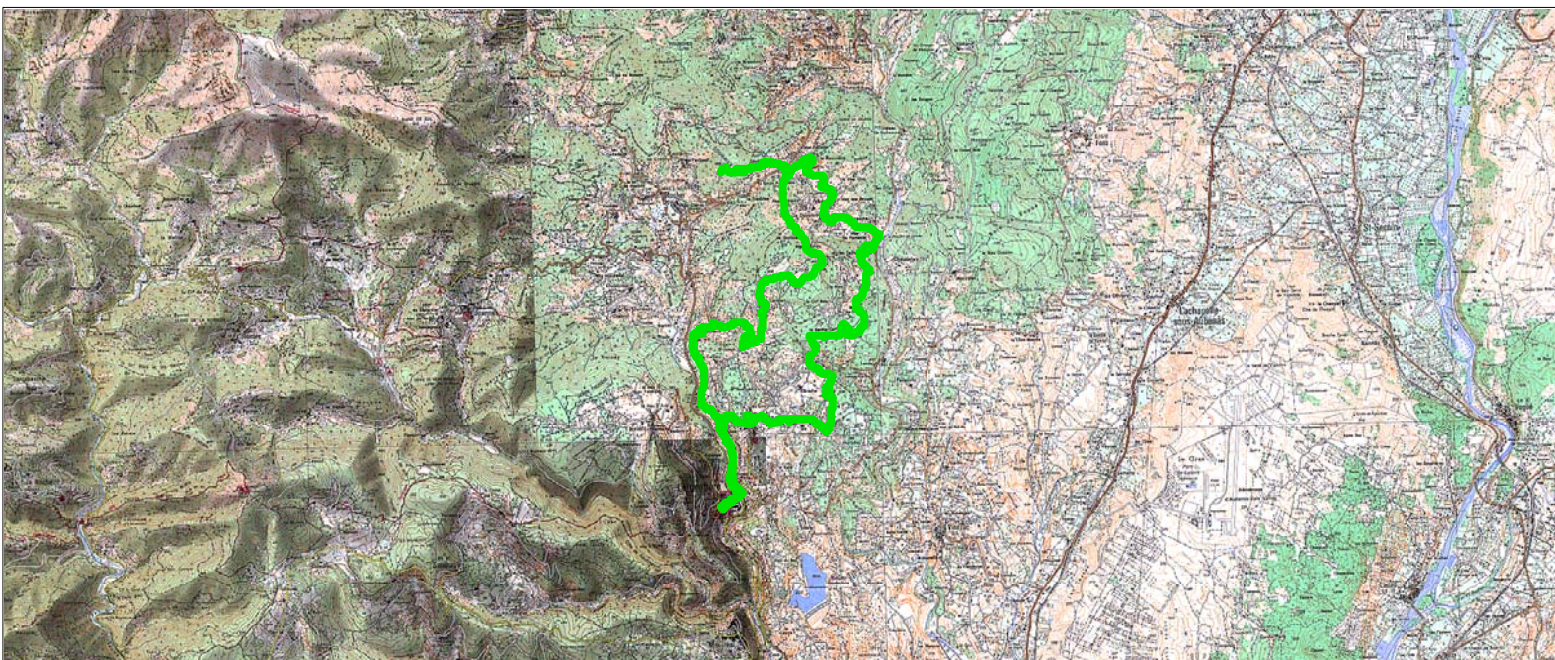

Marches et Rêves

Siège social : Mairie de Ruoms 07120

Sortie du 30 janvier 2010

Chassiers

🍴 Repas

📍 Depart

Tracé : Chassiers - 30/01/10

Copyright IGN

Distance totale : 19.880 km
Montée : 993 m
Descente : 993 m
Y Minimum : 204 m
Y Moyen : 362 m
Y Maximum : 582 m

Déplacements : 04:54:55
Arrêts : 02:09:37
Heure de début : 09:01:02
Heure de fin : 16:05:34
Amplitude : 07:04:32

*Ce jour là, nous étions 17 pour
fêter la Sainte Martine.*