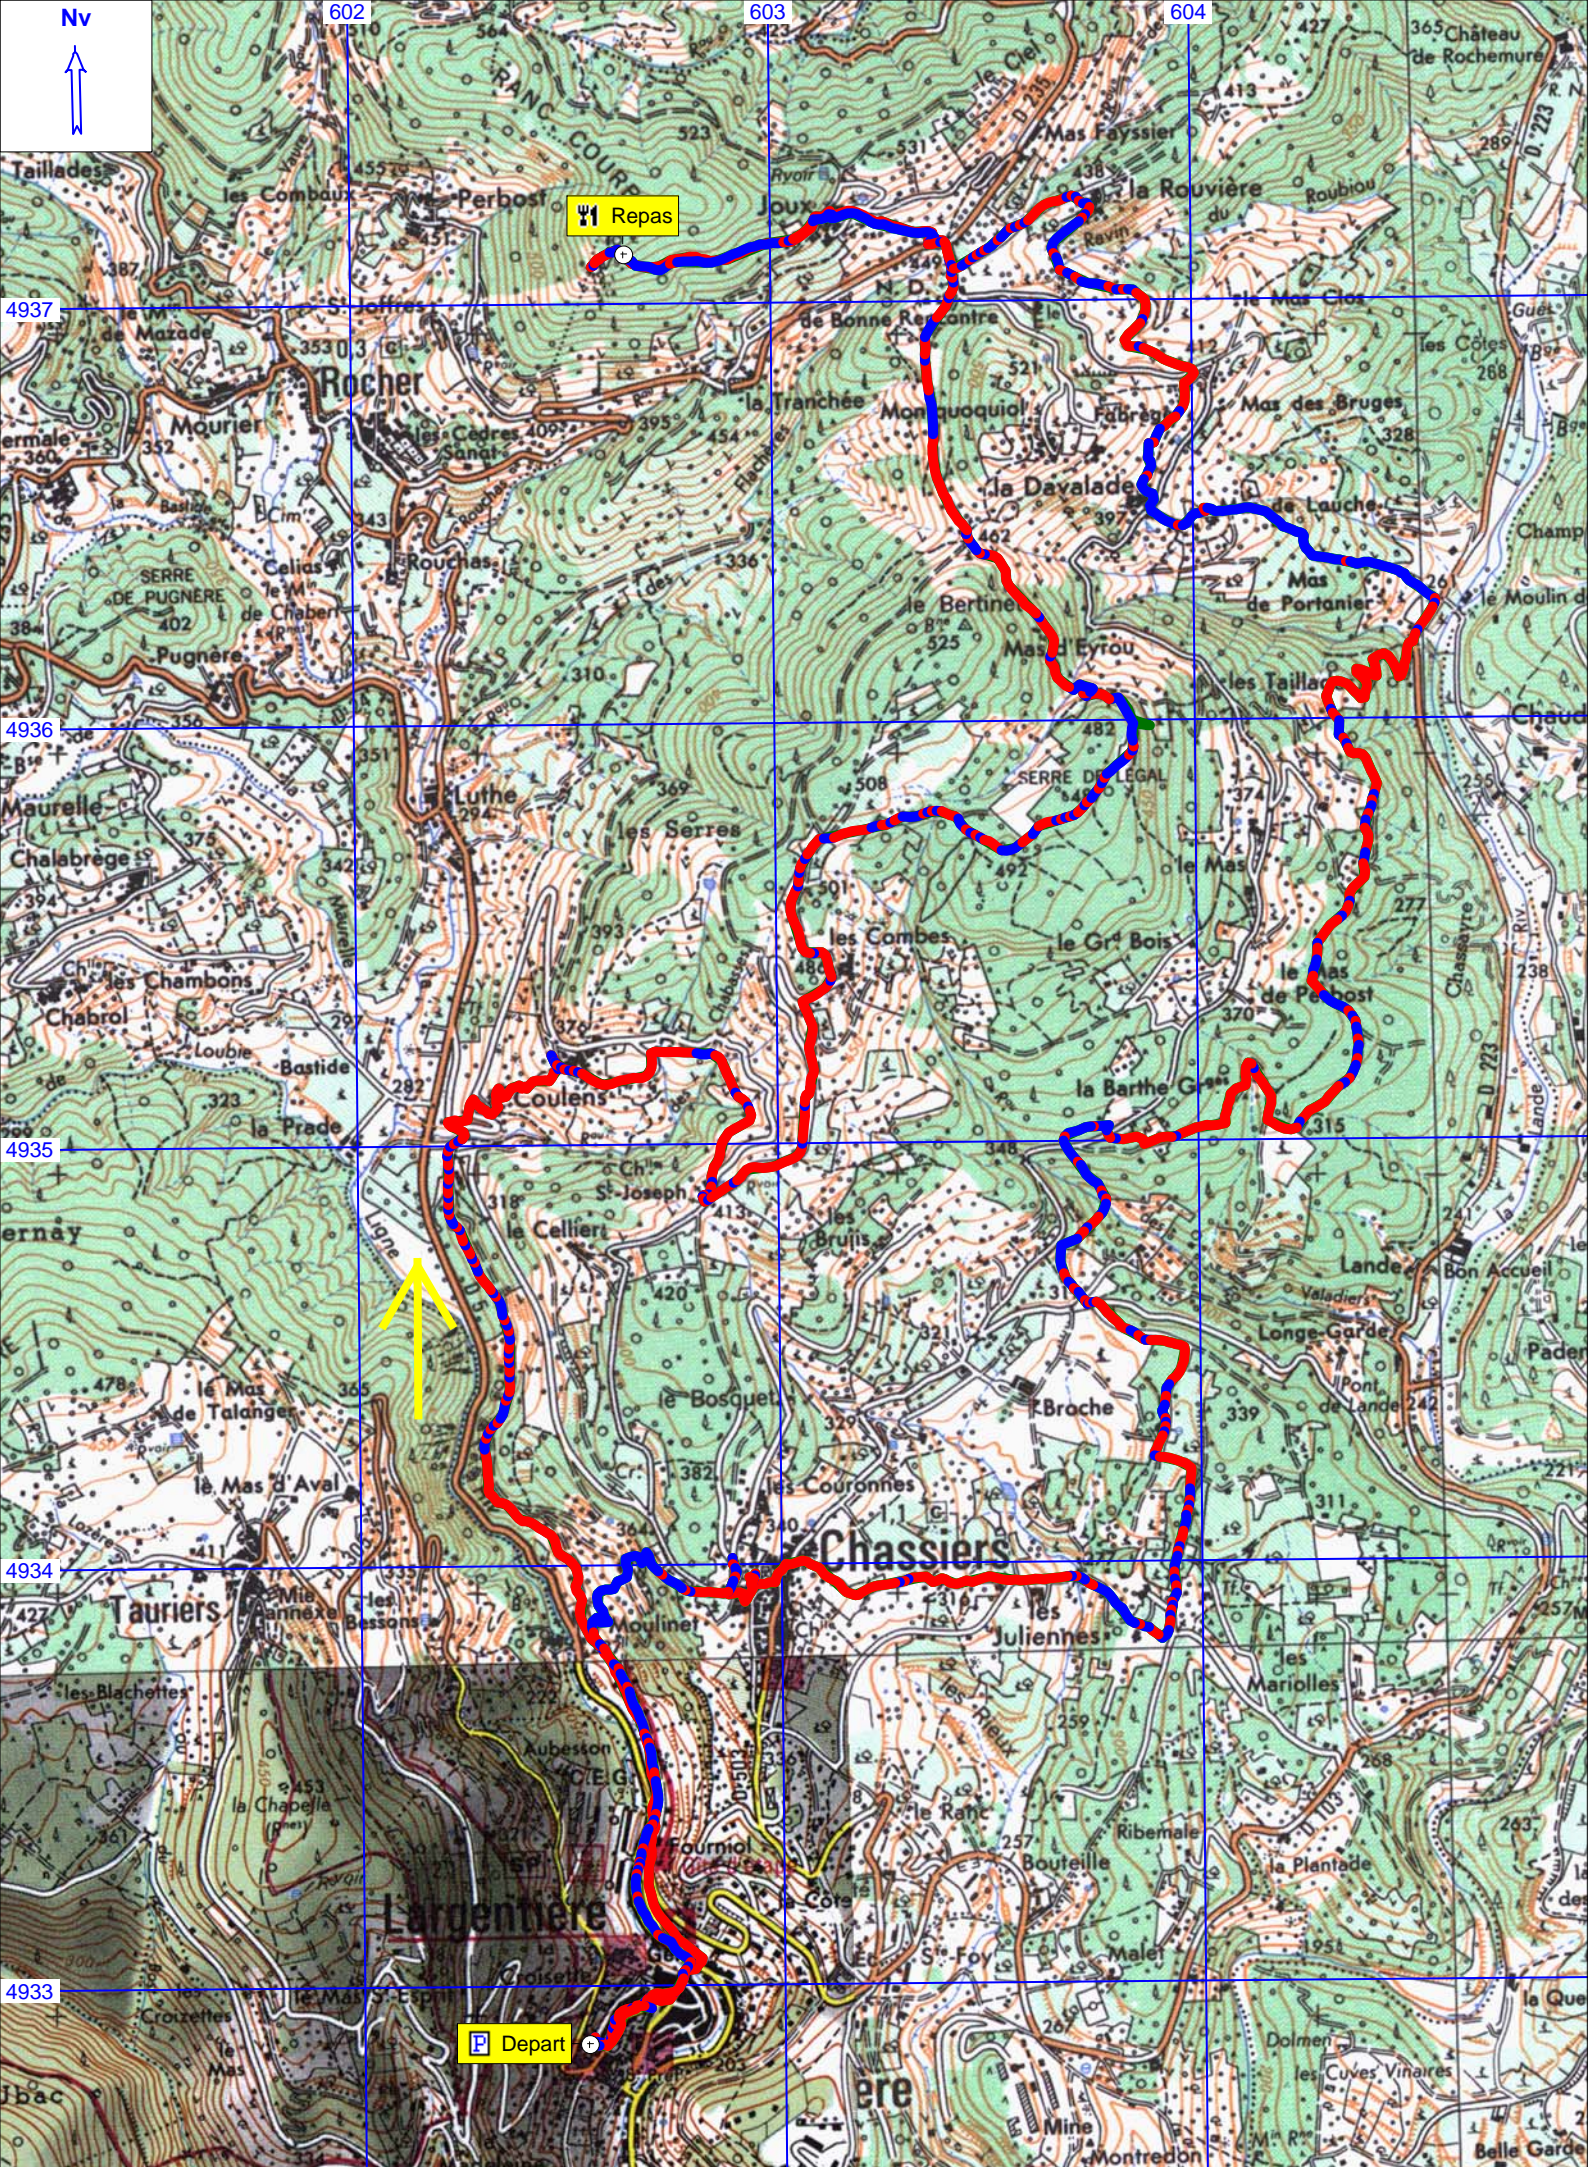

Marches et Rêves

Siège social : Mairie de Ruoms 07120

Sortie du 30 janvier 2010

Chassiers

🍴 Repas

📍 Depart

Tracé : Chassiers - 30/01/10

Copyright IGN

Distance totale : 19.880 km
Montée : 993 m
Descente : 993 m
Y Minimum : 204 m
Y Moyen : 362 m
Y Maximum : 582 m

Déplacements : 04:54:55
Arrêts : 02:09:37
Heure de début : 09:01:02
Heure de fin : 16:05:34
Amplitude : 07:04:32

*Ce jour là, nous étions 17 pour
fêter la Sainte Martine.*