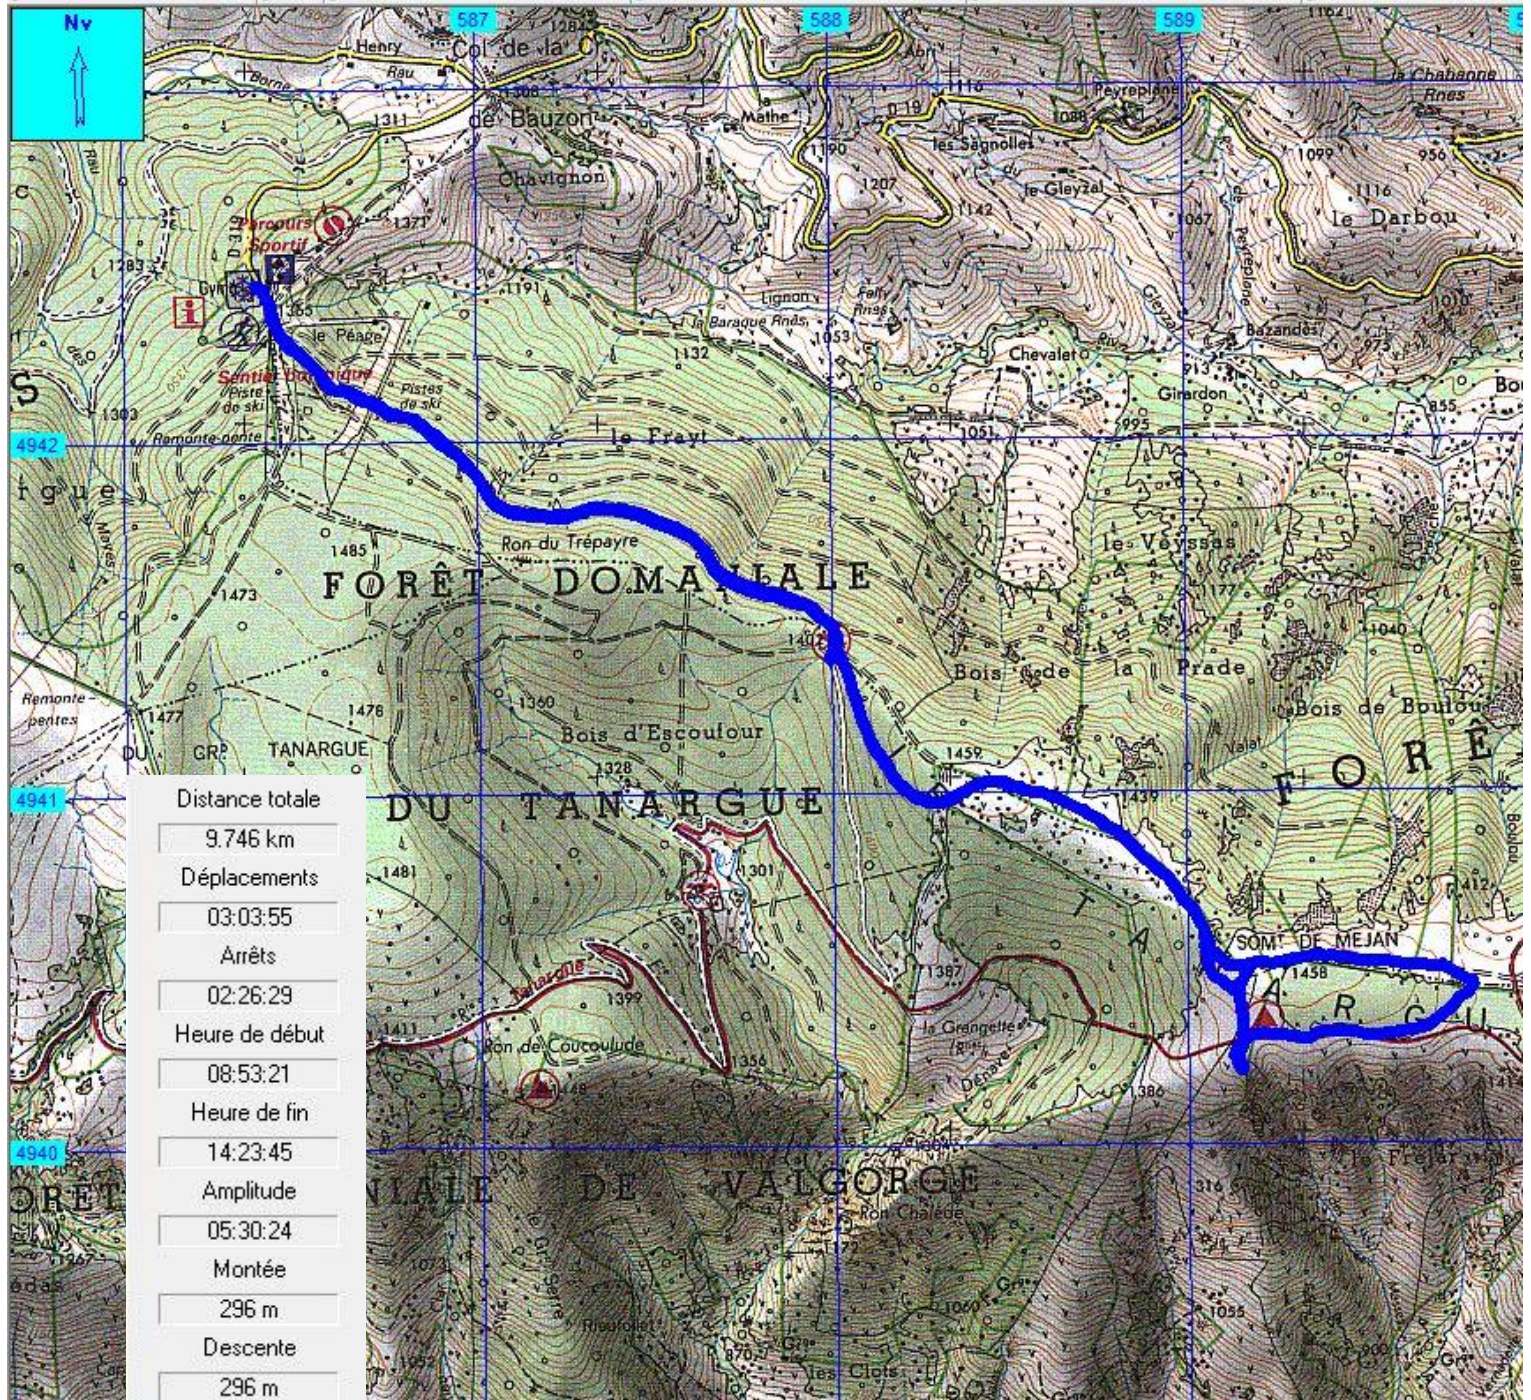

Marches et Rêves

Siège social : Mairie de Ruoms 07120

Sortie Raquettes

La Croix de Bauzon

30 Janvier 2018

Tracé : RQETTE 30 15-24-08-MNT - 30/01/18

Nous sommes 13 participants à cette sortie improvisée pour remplacer celle prévue le mardi 23 janvier.

Nous partons de la station de ski de la Croix de Bauzon en direction du Col de la Croix de Millet, objectif atteindre le Sommet de Mejean qui domine Valgorge. Le sommet est atteint vers 12h et c'est sous un beau soleil que nous pique-niquons en admirant le paysage. La forme étant là nous décidons de faire une boucle supplémentaire avant de reprendre nos traces pour le retour .

Du Sommet de Mejean nous admirons le Sommet d'Abraham